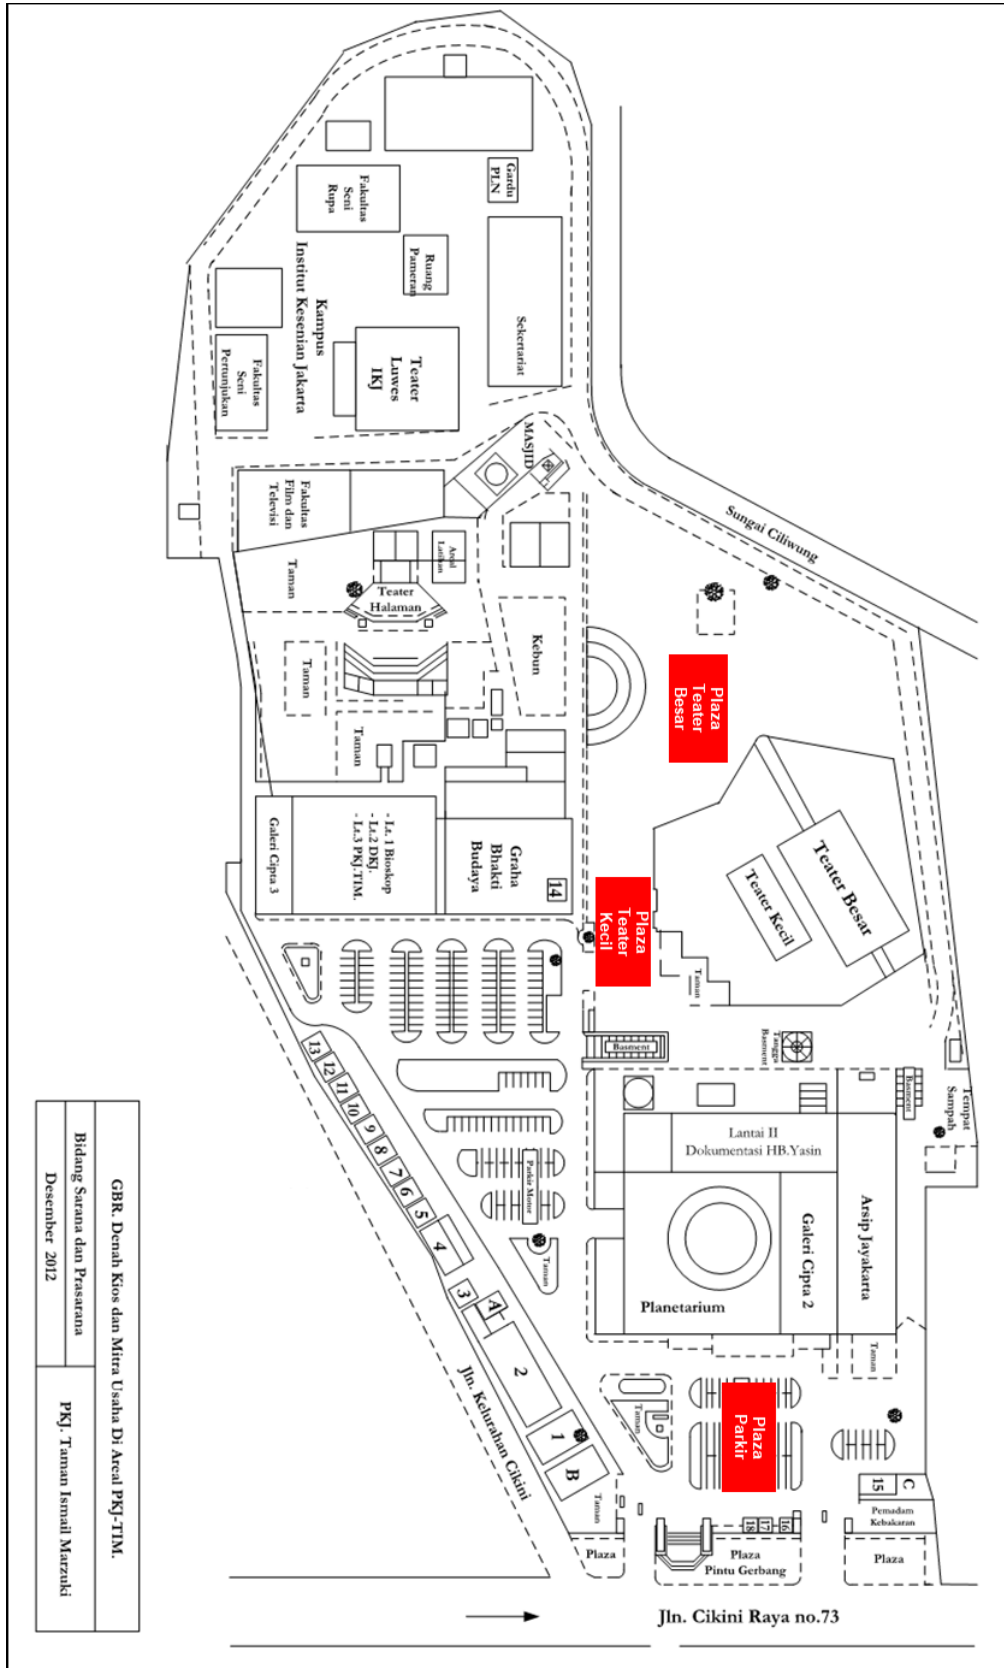

DENAH AREA

Nama Area : Plaza Teater Besar, Teater Kecil, & Parkir
 Update Terakhir : September 2017

GBR. Denah Kios dan Mitra Usaha Di Areal PKJ-TIM.	
Bidang Sarana dan Pemasarana	PKJ. Taman Ismail Marzuki
Desember 2012	